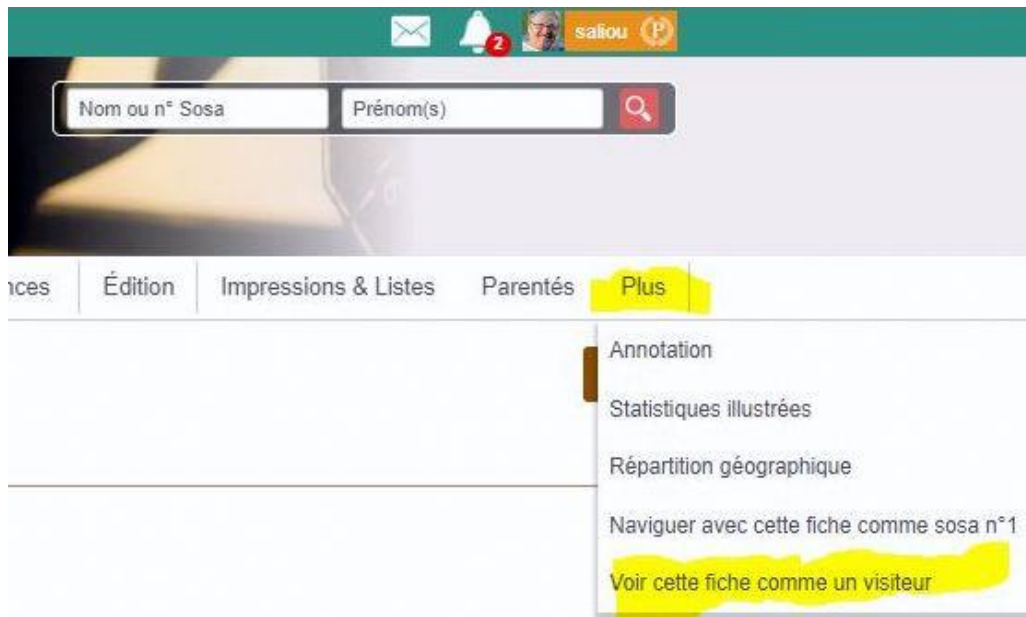

Confidentialité

Contemporains

Personnes masquées

Personnes publiques

Réglages experts

Contemporains semi-masqués

Seuls les prénoms, les noms et les filiations des individus nés il y a moins de 100 ans seront visibles par les internautes. Les informations confidentielles (dates, photos, lieux, notes, etc.) seront masquées. Vous pouvez utiliser l'onglet "Personnes masquées" pour masquer complètement quelqu'un de moins de 100 ans.

Contemporains privés

Tous les individus contemporains (par défaut, nés il y a moins de 100 ans - modifiable dans les réglages experts) seront complètement masqués aux internautes. Remarques : pour les personnes sans date, un calcul est effectué ; les personnes consultant votre arbre ne verront pas qui sont vos ascendants.

Contemporains publics

Toutes les informations des individus nés il y a moins de 100 ans seront visibles par les internautes : dates, lieux, notes.

COMMENT PROCEDERER DANS GENEANET

CETTE ACTION
PERMET DE VOIR
QUELLES
INFORMATIONS
SONT ACCESSIBLES
A TOUT VISITEUR.