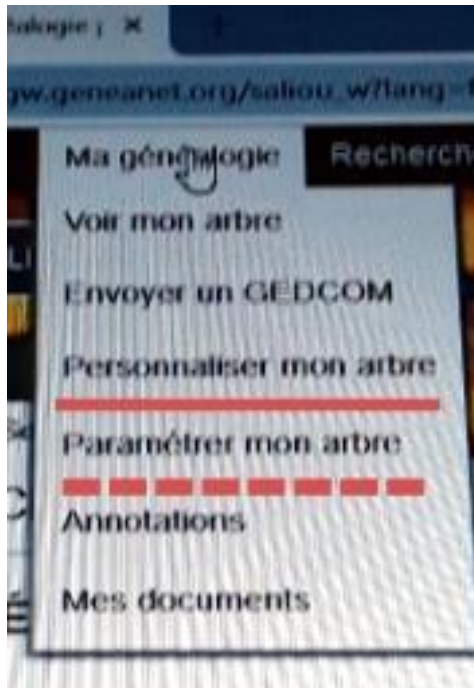

Geneanet "Réinventons la généalogie"

Ma généalogie Rechercher Projets Ressources Communauté ADN

Geneanet > Gérer mon arbre > Paramétrer > Confidentialité > Contemporains

Gérer mon arbre

- Mise à jour
- Sauvegarder / exporter
- Statistiques
- Personnaliser mon arbre
- **Paramétrer**
  - Confidentialité
  - Fiches de référence
  - Autres réglages

Confidentialité

Contemporains Personnes masquées Personnes publiques Réglages experts

☒ Contemporains semi-masqués
Seuls les prénoms, les noms et les filiations des individus nés il y a moins de 100 ans seront visibles par les internautes. Les informations confidentielles (dates, photos, lieux, notes, etc.) seront masquées. Vous pouvez utiliser l'onglet "Personnes masquées" pour masquer complètement quelqu'un de moins de 100 ans.

☐ Contemporains privés
Tous les individus contemporains (par défaut, nés il y a moins de 100 ans - modifiable dans les réglages experts) seront complètement masqués aux internautes. Remarques : pour les personnes sans date, un calcul est effectué ; les personnes consultant votre arbre ne verront pas qui sont vos ascendants.

☐ Contemporains publics
Toutes les informations des individus nés il y a moins de 100 ans seront visibles par les internautes : dates, lieux, notes.