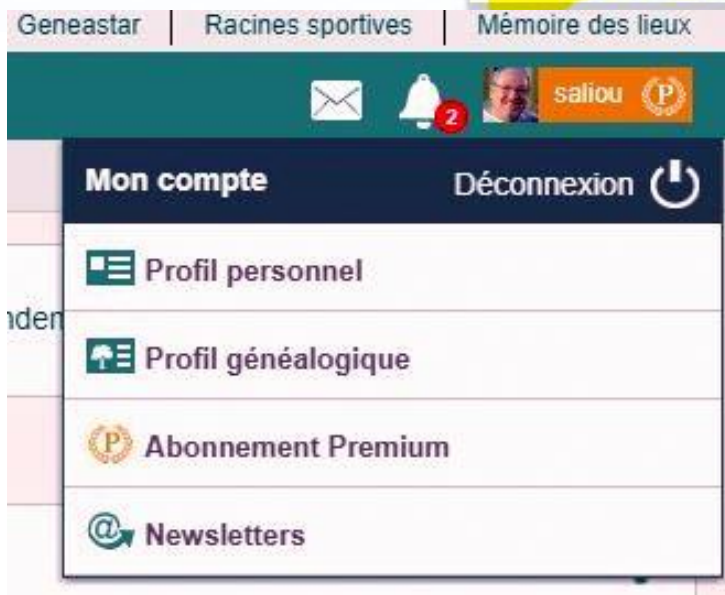

Contemporains privés

Tous les individus contemporains (par défaut, nés il y a moins de 100 ans - modifiable dans les réglages experts) seront complètement masqués aux internautes. Remarques : pour les personnes sans date, un calcul est effectué ; les personnes consultant votre arbre ne verront pas qui sont vos ascendants.

Contemporains publics

Toutes les informations des individus nés il y a moins de 100 ans seront visibles par les internautes : dates, lieux, notes.

COMMENT PROCEDERER DANS GENEANET

CETTE ACTION
PERMET DE VOIR
QUELLES
INFORMATIONS
SONT ACCESSIBLES
A TOUT VISITEUR.